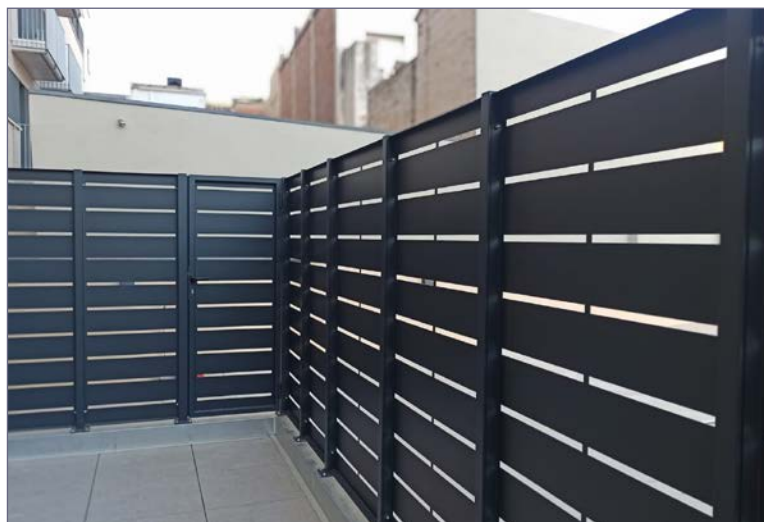

APLICACIONS:

Habitatges i zones residencials

Hospitals

Urbanitzacions

Instituts i escoles

ADO, SA. es reserva el dret a modificar les especificacions dels productes sense avis previ.

MÉS INFORMACIÓ EN: www.adosa.cat | ado@adosa.cat

Oficina, Fàbrica i Magatzem logístic: c/ Acer 37-43 Pol. Ind. Les Guixeres - 08915 Badalona. - Tel. 93 456 03 03 (8 lín.)

Oficina zona centre: Pso. Castellana, 141 Plt. 20 - Edificio Cuzco IV - 28046 Madrid. - Tel. 91 577 90 95

Exposició i Ventes: c/ Indústria 173 bajos - 08025 Barcelona. - Tel. 93 456 03 02

Magatzem logístic: Camí del crist . Pol. ind. 2 parcela 5. 08340 Vilassar de Mar. - Tel. 93 395 79 17