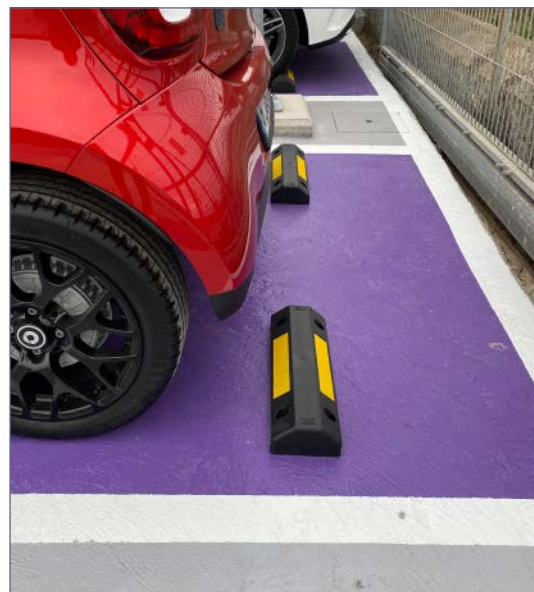

TOPALL DE RODES VEHICLES SILVER

ADO, SA. es reserva el dret a modificar les especificacions dels productes sense avís previ.

MÉS INFORMACIÓ EN: www.adosa.cat | ado@adosa.cat

Oficina, Fàbrica i Magatzem logístic: c/ Acer 37-43 Pol. Ind. Les Guixeres - 08915 Badalona. - **Tel. 93 456 03 03** (8 lín.)

Oficina zona centre: Pso. Castellana, 141 Plt. 20 - Edificio Cuzco IV - 28046 Madrid. - **Tel. 91 577 90 95**

Exposició i Ventes: c/ Indústria 173 baixos - 08025 Barcelona. - **Tel. 93 456 03 02**

Magatzem logístic: Camí del crist . Pol. ind. 2 parcel·la 5. 08340 Vilassar de Mar. - **Tel. 93 395 79 17**