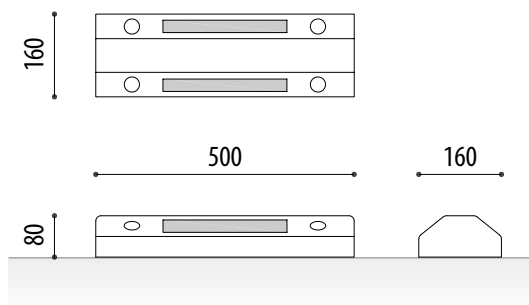

TOPALL DE RODES VEHICLES

SILVER

Ref. TPSILVER01

MESURES:

Amplada: 160 mm.
Alçada: 80 mm.
Longitud: 500 mm.
Pes: 1,7 Kg.

Topall de rodes de polipropilè model Silver amb cinta reflectora groga amb microesferes de mesures 500x160x80 mm.

Topall de rodes de plàstic amb cantons arrodonits ideal per a estacionar el vehicle en el mateix lloc.

Fàcil instal·lació mitjançant 4 tacs metàl·lics.

MODELS ESTÀNDARD:

Negre + groc..... Ref. TPSILVER01