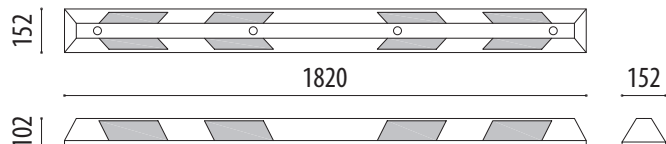

TOPALL DE RODES VEHICLES INTERLAGOS

Ref. TP03

MESURES:

Amplada: 152 mm.
Alçada: 102 mm.
Longitud: 1820 mm.
Pes: 17 Kg.

Topall de rodes de cautxú granulat negre 90% reciclat model Interlagos que permet estacionar els vehicles en el mateix lloc sense sobrepassar el límit màxim de les places de pàrquing.

Ideal per a garatges, naus industrials, edificis, pàrquings, ...

MODELS ESTÀNDARD:

Negre + grocRef. TP03

OPCIONAL:

- Tac de 14x100 mm. Ref. TACTOP
- Caragol de 12x180. Ref. TORTOP

ADO, SA. es reserva el dret a modificar les especificacions dels productes sense avís previ.