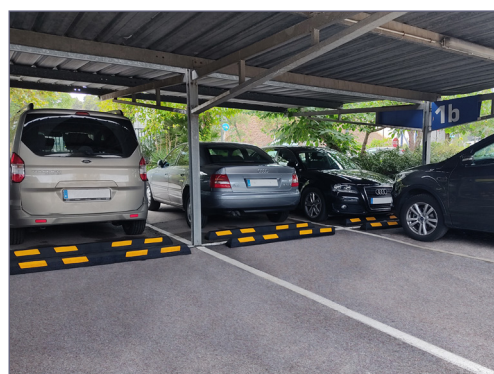

TOPALL DE RODES VEHICLES INTERLAGOS

Ref. TP03

MESURES:

Amplada: 152 mm.
Alçada: 102 mm.
Longitud: 1820 mm.
Pes: 17 Kg.

Topall de rodes de cautxú granulat negre 90% reciclat model Interlagos que permet estacionar els vehicles en el mateix lloc sense sobrepassar el límit màxim de les places de pàrquing.

Ideal per a garatges, naus industrials, edificis, pàrquings, ...

MODELS ESTÀNDARD:

Negre + grocRef. TP03

OPCIONAL:

- Tac de 14x100 mm. Ref. TACTOP
- Caragol de 12x180. Ref. TORTOP

ADO, SA. es reserva el dret a modificar les especificacions dels productes sense avís previ.