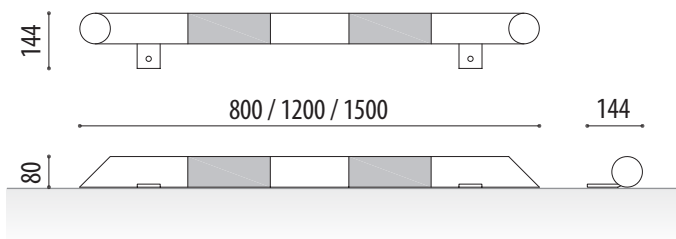

### MESURES:

Diàmetre tub: ø 80 mm.

Amplada: 144 mm.

Alçada: 80 mm.

Longitud: 800 / 1200 / 1500 mm.

**Topall de rodes de ferro model Dakar** que permet estacionar els vehicles al mateix lloc sense sobrepassar el límit màxim de les places d'aparcament.