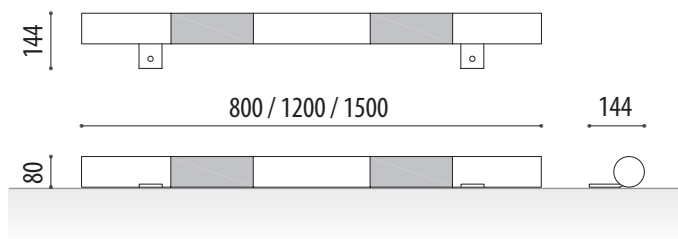

Acabat lacat groc i adhesiu negre. Fàcil instal·lació mitjançant tacs metàl·lics.

MODELS ESTÀNDARD:

800 mm Ref. TPCHESTE01AM

1200 mm Ref. TPCHESTE02AM

1500 mm Ref. TPCHESTE03AM

OPCIONAL:

- Altres colors disponibles sota consulta.
- Caragols tac del 11. Ref. T11L

MESURES:

Diàmetre tub: \varnothing 80 mm.

Amplària: 144 mm.

Altura: 80 mm.

Longitud: 800 / 1200 / 1500 mm.

ADO, SA. es reserva el dret a modificar les especificacions dels productes sense avis previ.

MÉS INFORMACIÓ EN: www.adosa.cat | ado@adosa.cat