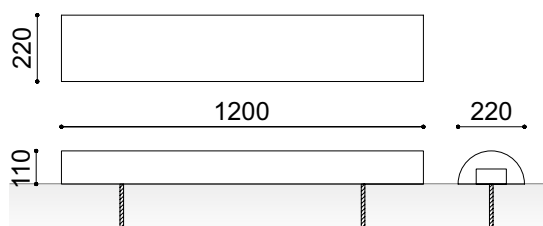

TOPALL DE RODES VEHICLES

CALIFORNIA

Topall de rodes de formigó California que permet estacionar els vehicles al mateix lloc sense sobrepassar el límit màxim de les places d'aparcament. Diversos colors a triar segons les necessitats del client. Instal·lació mitjançant encast amb dues varetes Rea 12 de 150 mm. de llarg.

OPCIONAL:

- Varies opcions de colors a triar

REF. TPHCALIFORNIA

MESURES:

Amplada: 220 mm.

Alçada: 110 mm.

Longitud: 1200 mm.

Pes: 60 Kg.