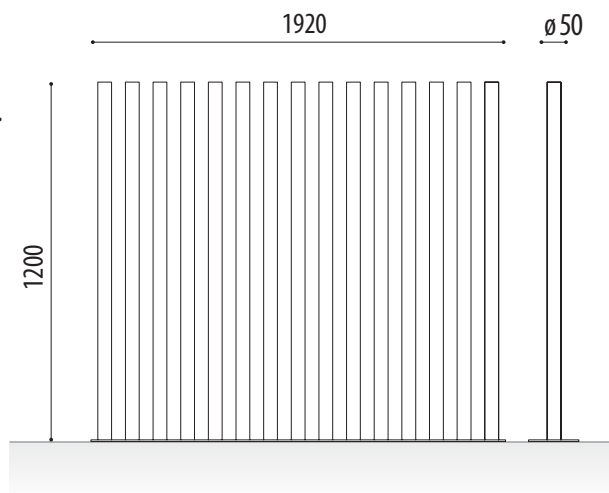

TANCA ÀREA PER A GOSSOS

PARC-DOG

MIDES:

Diàmetre: \varnothing 50 mm.

Alçada vista / total: 1200 mm.

Longitud: 1920 mm.

Tanca metàl·lica model Parc-Dog construïda a partir de barrots de 1200 mm d'alçada i tub rodó de \varnothing 50 mm de diàmetre, soldats sobre planxa de 150x10 mm per fixar mitjançant varetes o gargols.

Porta de 1 m construïda a partir de barrots de 1200 mm d'alçada i tub rodó de \varnothing 50 mm de diàmetre soldats entre planxes formant estructura de porta. Sistema de frontisses anti atrapa-dits.

Ideal per delimitar zones per a gossos.