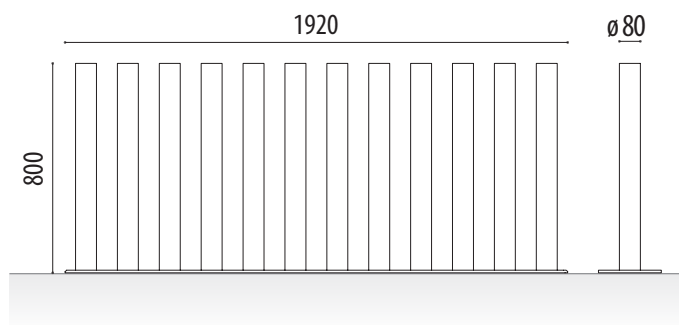

- Suplement rodó massís \varnothing 18 mm. passant que uneix els tubs a la part superior de la barana..... Ref. SUPSPARC

MIDES:

Diàmetre: \varnothing 80 mm.
Alçada vista / total: 800 mm.
Longitud: 1920 mm.